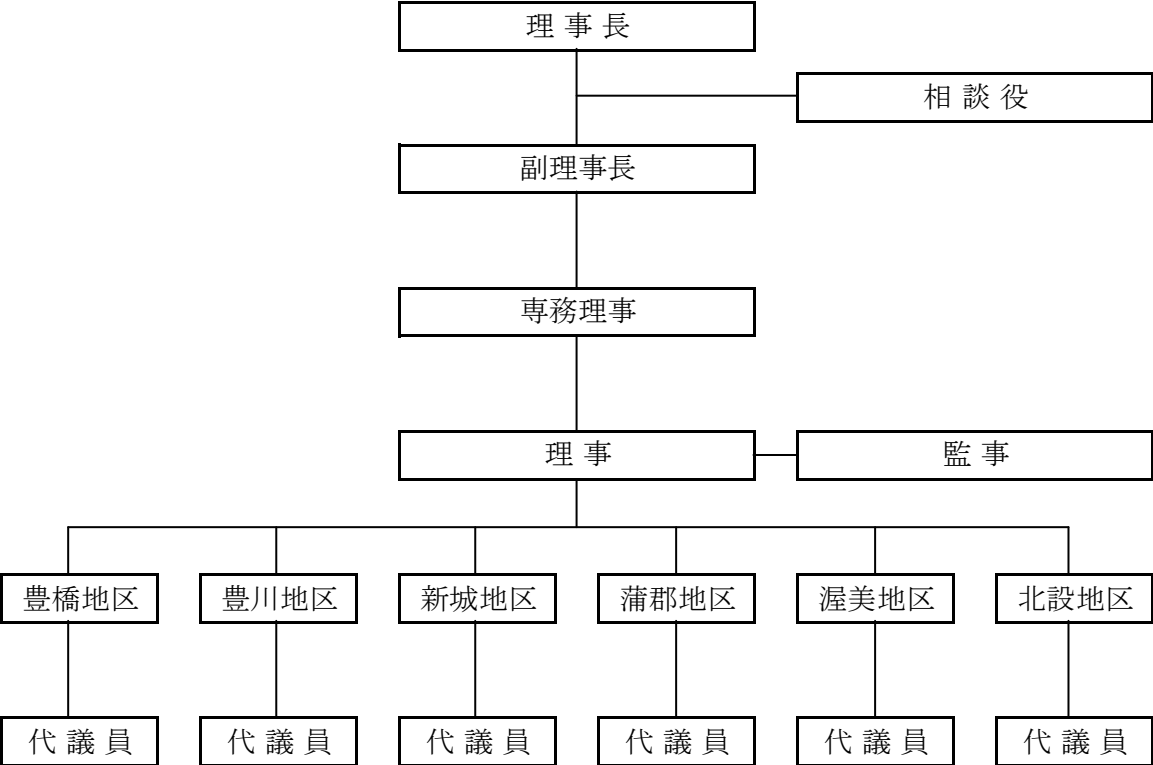

愛知県東部自動車整備協同組合 組織図

<平成28年4月現在>